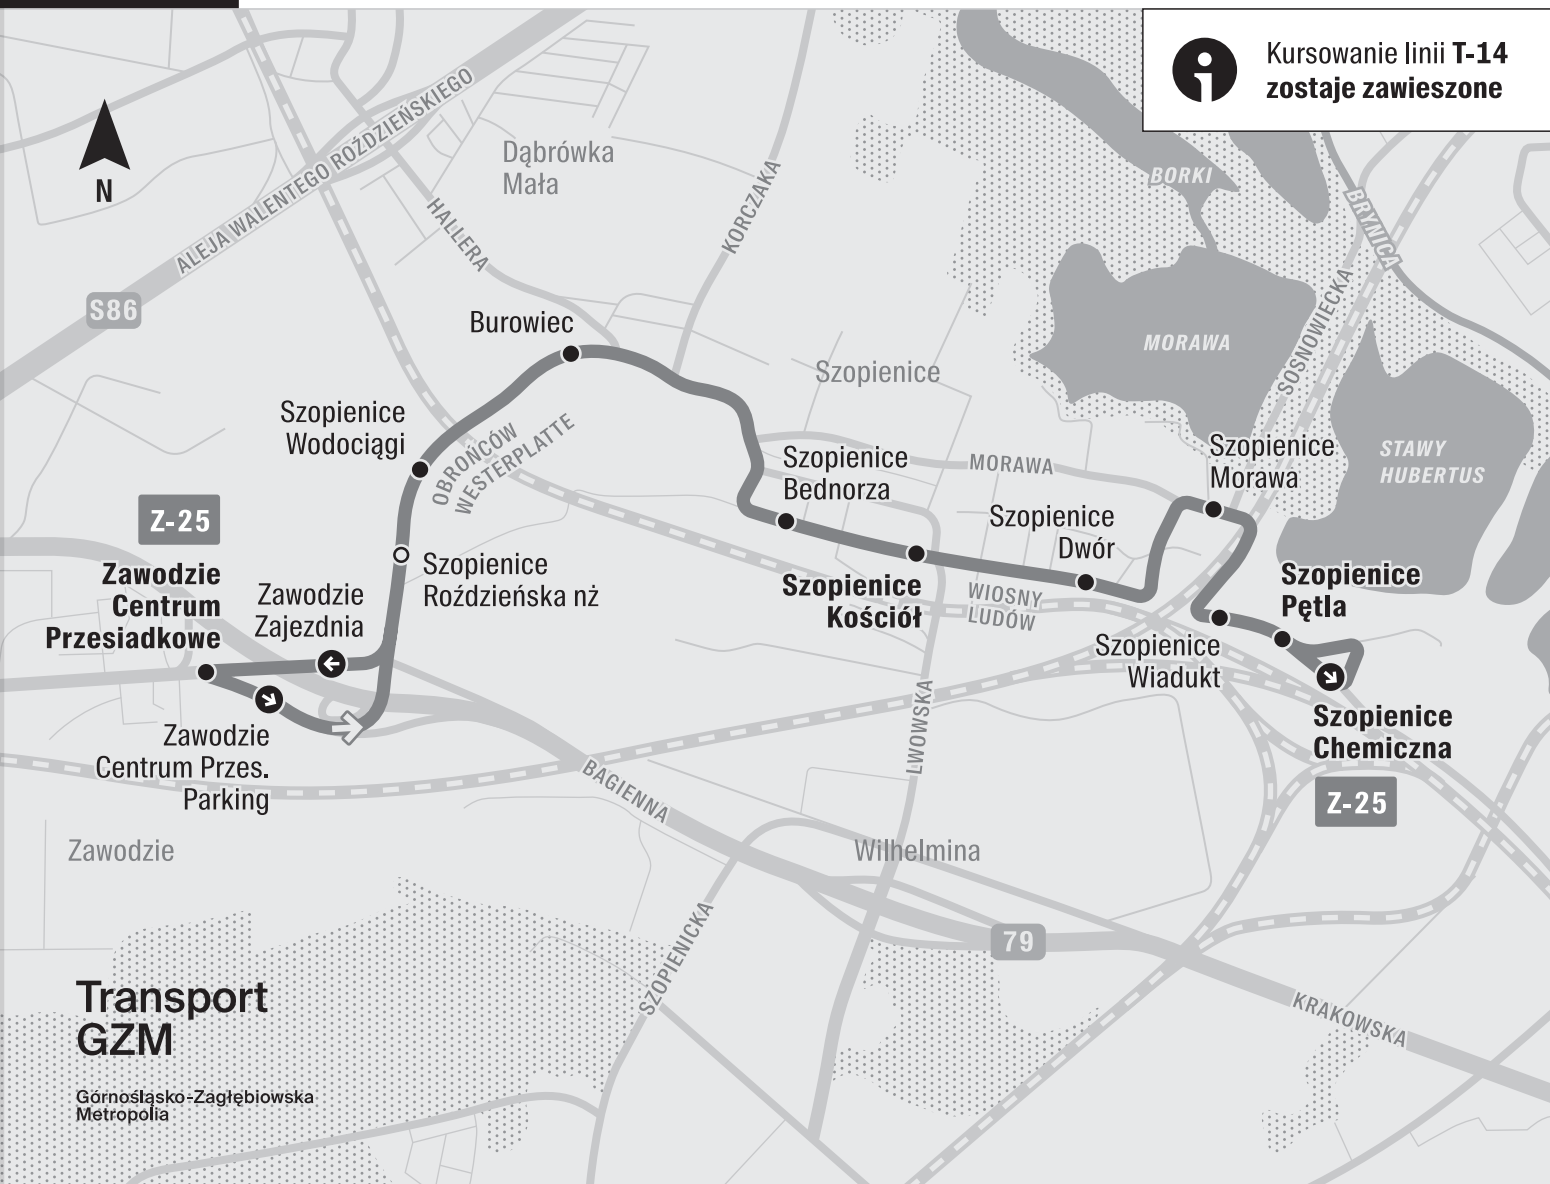

## Z-25

### Zastępcza linia autobusowa Ważny od 25.05.2026 r.

## Zawodzie Centrum Przesiadkowe

↓ Zawodzie Centrum Przes. Parking

↑ Zawodzie Zajezdnia

▷ Szopienice Rożdżeńska nż

▷ Szopienice Wodociągi

▷ Burowiec

▷ Szopienice Bednorza

▷ **Szopienice Kościół**

▷ Szopienice Dwór

▷ Szopienice Morawa

▷ Szopienice Wiadukt

▷ **Szopienice Pętla**

▷ **Szopienice Chemiczna**

Zeskanuj, aby  
poznać rozkład jazdy  
linii Z-25