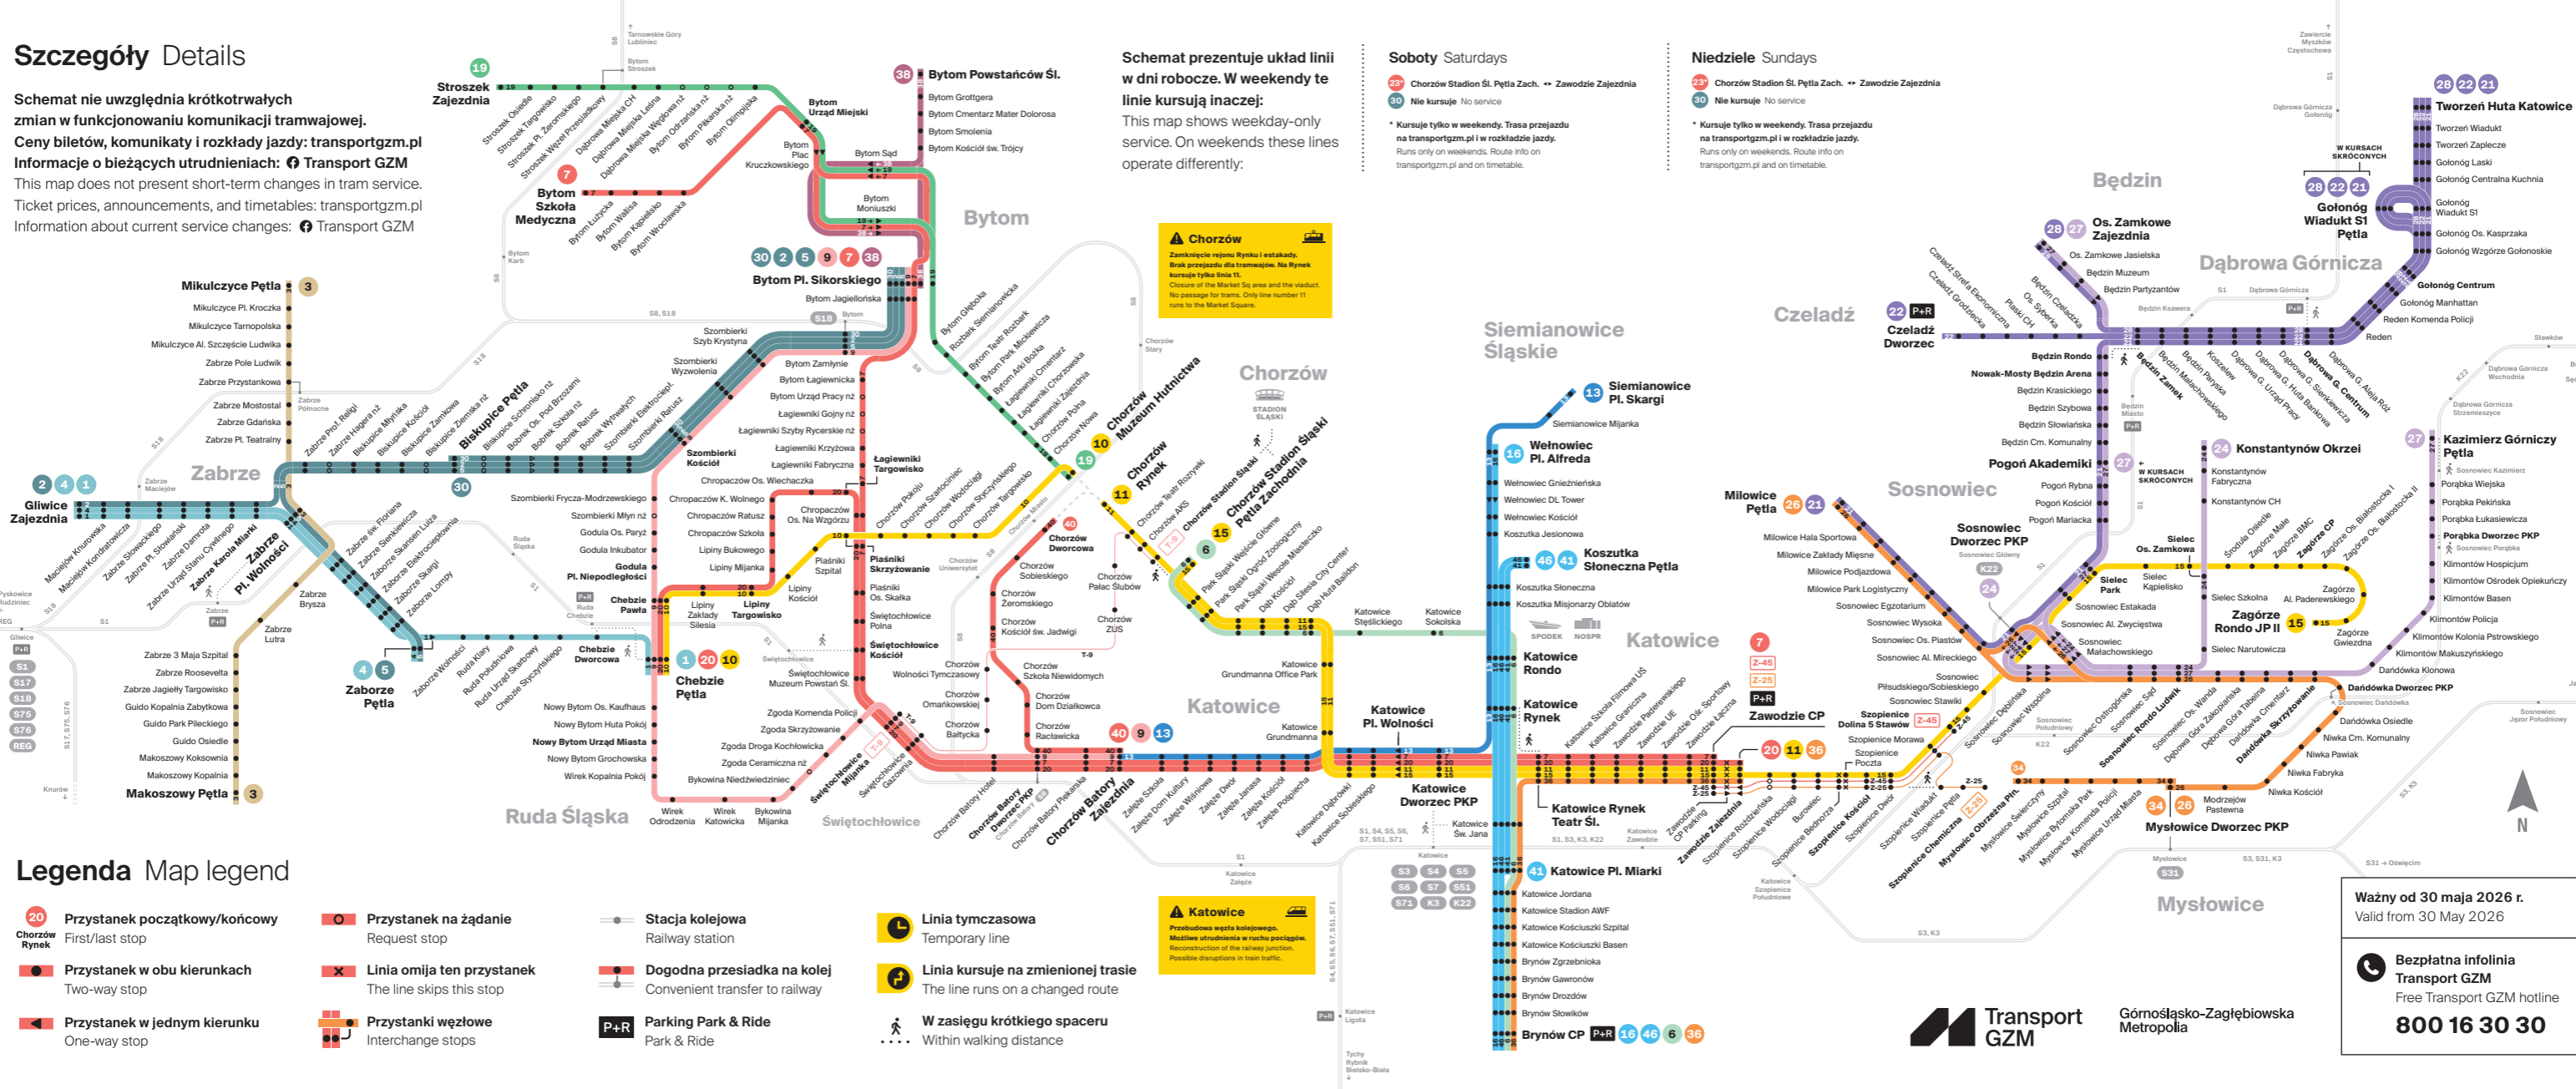

Sieć tramwajowa

Tram network

Szczegóły Details

Schemat nie uwzględnia krótkotrwałych zmian w funkcjonowaniu komunikacji tramwajowej. Ceny biletów, komunikaty i rozkłady jazdy: transportgzm.pl Informacje o bieżących utrudnieniach: transportgzm.pl This map does not present short-term changes in tram service. Ticket prices, announcements, and timetables: transportgzm.pl Information about current service changes: transportgzm.pl

Schemat prezentuje układ linii w dni robocze. W weekendy te linie kursują inaczej: This map shows weekday-only service. On weekends these lines operate differently:

Soboty Saturdays

- 23 Chorzów Stadion Śl. Pętla Zach. ↔ Zawodzie Zajezdźnia
- 30 Nie kursuje No service
- Kursuje tylko w weekendy. Trasa przejazdu na transportgzm.pl i w rozkładzie jazdy. Runs only on weekends. Route info on transportgzm.pl and on timetable.

Niedziele Sundays

- 23 Chorzów Stadion Śl. Pętla Zach. ↔ Zawodzie Zajezdźnia
- 30 Nie kursuje No service
- Kursuje tylko w weekendy. Trasa przejazdu na transportgzm.pl i w rozkładzie jazdy. Runs only on weekends. Route info on transportgzm.pl and on timetable.

Legenda Map legend

- **20** Przystanek początkowy/końcowy First/last stop
- **20** Przystanek na zamówienie Request stop
- **20** Przystanek w obu kierunkach Two-way stop
- **20** Przystanek w jednym kierunku One-way stop
- **20** Stacja kolejowa Railway station
- **20** Dogodna przesiadka na kolej Convenient transfer to railway
- **20** Parking Park & Ride Park & Ride
- **20** Linia tymczasowa Temporary line
- **20** Linia kursuje na zmienionej trasie The line runs on a changed route
- **20** W zasięgu krótkiego spaceru Within walking distance
- **20** Przystanek omija ten przystanek The line skips this stop
- **20** Przystanki węzłowe Interchange stops

Linie tramwajowe Tram lines

- **1** Gliwice Zajezdźnia ↔ Chebzie Pętla
- **2** Gliwice Zajezdźnia ↔ Bytom Pl. Sikorskiego
- **3** Mikulczyce Pętla ↔ Makoszy Pętla
- **4** Gliwice Zajezdźnia ↔ Zaborze Pętla
- **5** Zaborze Pętla ↔ Bytom Pl. Sikorskiego
- **6** Chorzów Stadion Śl. Pętla Zach. ↔ Brynów CP
- **7** Bytom Szkoła Medyczna ↔ Zawodzie CP
- **9** Bytom Pl. Sikorskiego ↔ Chorzów Batory Zajezdźnia
- **10** Chebzie Pętla ↔ Chorzów Muzeum Hutnictwa
- **11** Chorzów Rynek ↔ Zawodzie Zajezdźnia
- **13** Chorzów Batory Zajezdźnia ↔ Siemianowice Pl. Skargi

- **15** Chorzów Stadion Śl. Pętla Zach. ↔ Zagórze Rondo Jana Pawła II
- **16** Wełnowiec Pl. Alfreda ↔ Brynów CP
- **19** Stroszek Zajezdźnia ↔ Chorzów Muzeum Hutnictwa
- **20** Chebzie Pętla ↔ Zawodzie Zajezdźnia
- **21** Milowice Pętla ↔ Tworzeń Huta Katowice
- **22** Czeladź Dworzec ↔ Tworzeń Huta Katowice
- **24** Sosnowiec Dworzec PKP ↔ Konstanyń Okrzei
- **26** Milowice Pętla ↔ Mysłowice Dworzec PKP
- **27** Os. Zamkowe Zajezdźnia ↔ Kazimierz Górniczy Pętla
- **28** Os. Zamkowe Zajezdźnia ↔ Tworzeń Huta Katowice
- **30** Biskupice Pętla ↔ Bytom Pl. Sikorskiego
- **34** Mysłowice Obrzeźna Północna ↔ Mysłowice Dworzec PKP

1. **36** Brynów CP ↔ Zawodzie Zajezdźnia
   - **38** Bytom Powstańców Śl. ↔ Bytom Pl. Sikorskiego
   - **40** Chorzów Dworcowa ↔ Chorzów Batory Zajezdźnia
   - **41** Koszutka Słoneczna Pętla ↔ Katowice Pl. Miarki
   - **46** Koszutka Słoneczna Pętla ↔ Brynów CP
2. ### Linie zastępcze Rail replacement
3. **T-9** Świętochłowice Mijanka ↔ Chorzów Stadion Śl.
   - **Z-25** Zawodzie CP ↔ Szopienice Chemiczna
   - **Z-45** Zawodzie CP ↔ Szopienice Dolina 5 Stawów