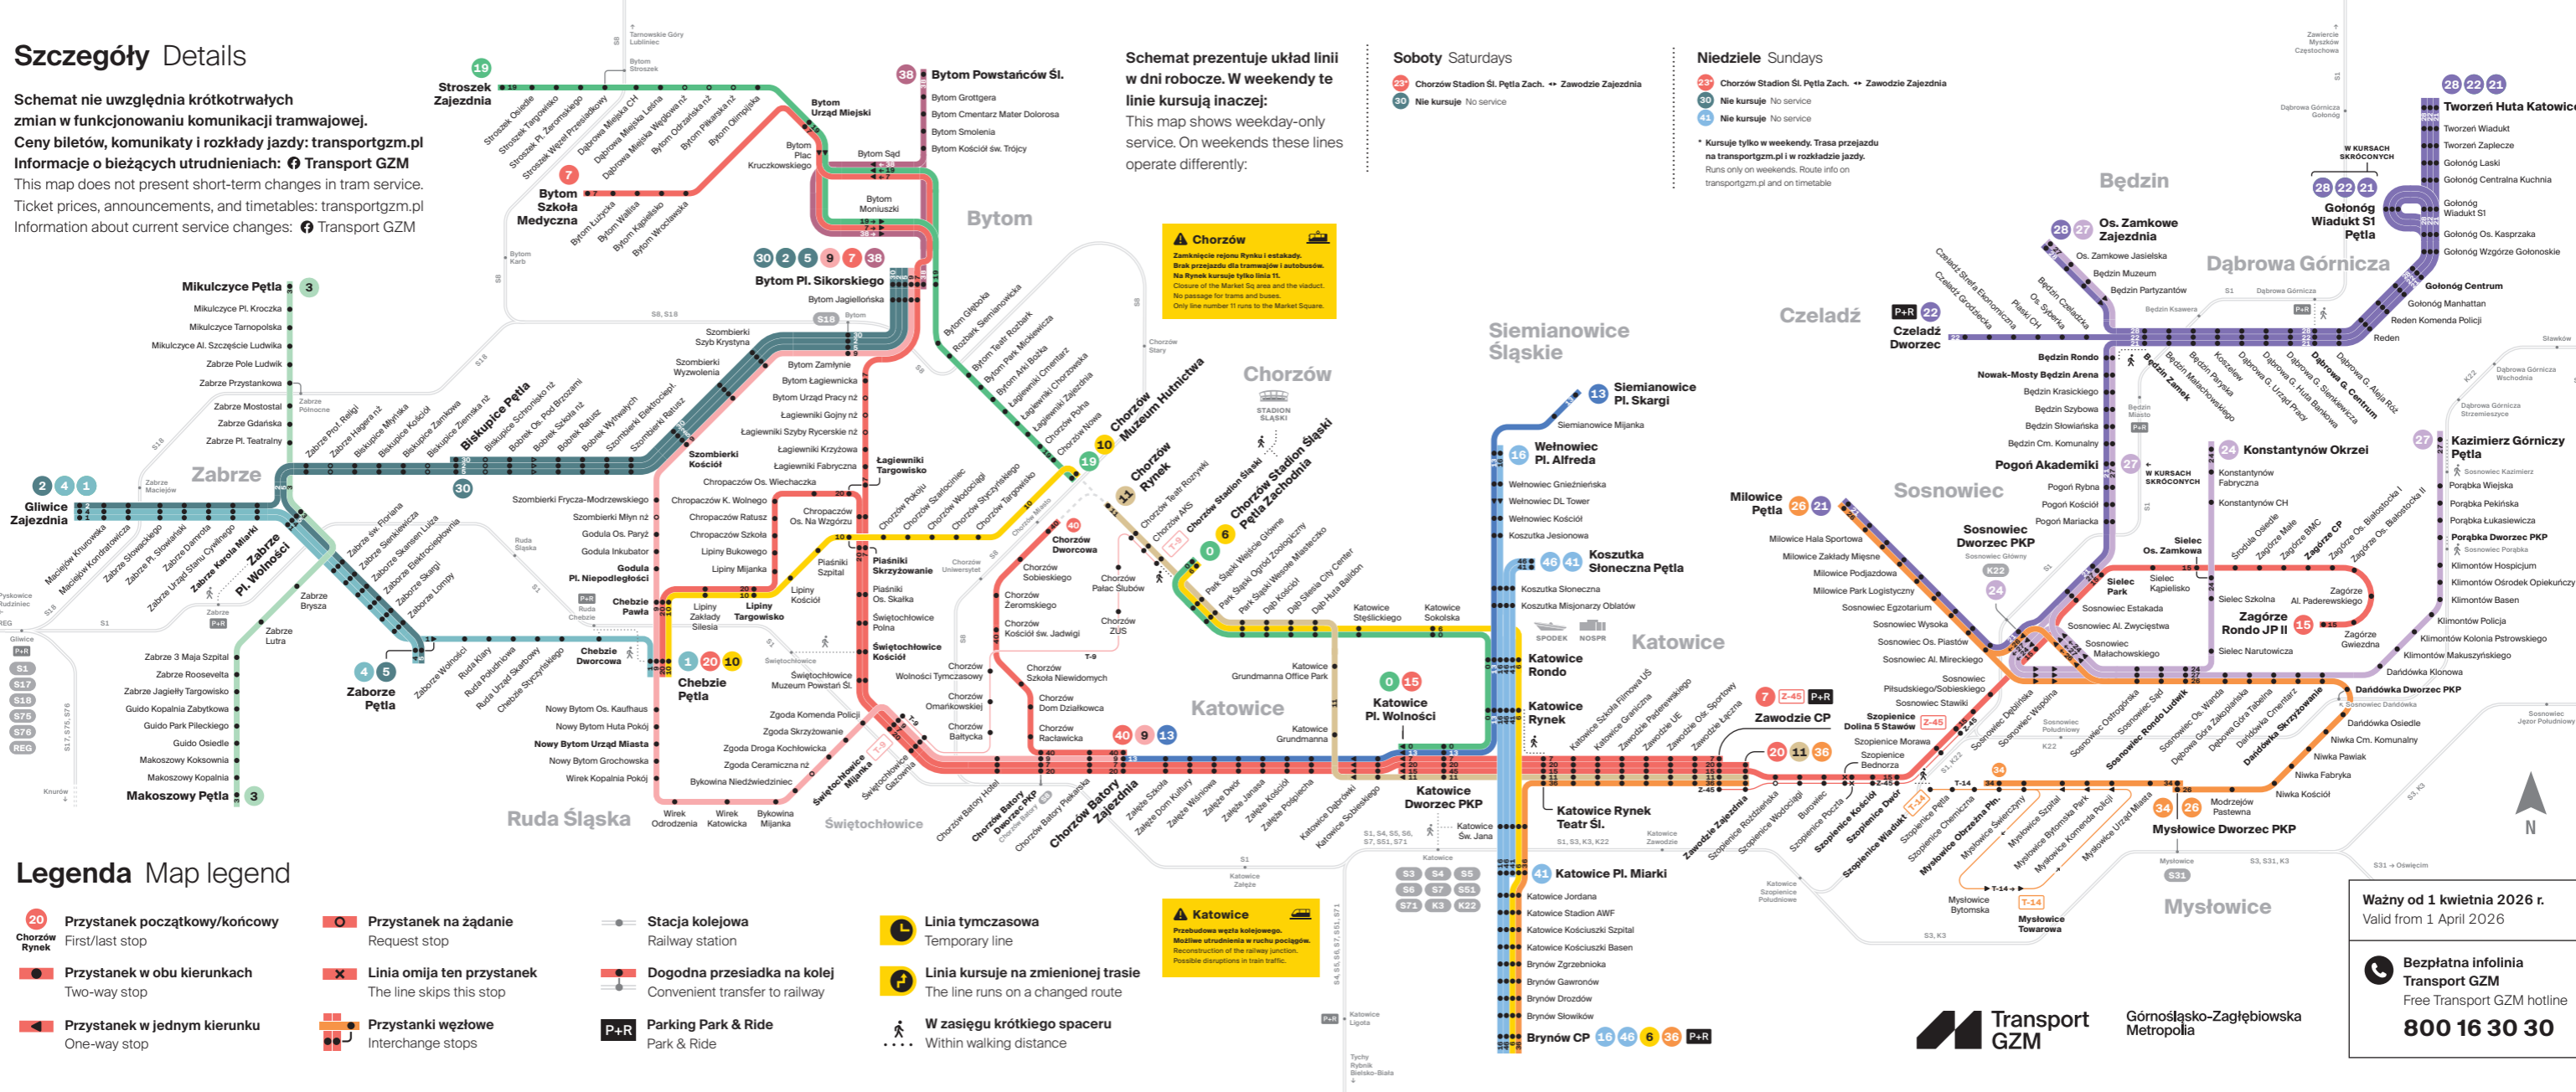

Sieć tramwajowa

Tram network

Szczegóły Details

Schemat nie uwzględnia krótkotrwałych zmian w funkcjonowaniu komunikacji tramwajowej. Ceny biletów, komunikaty i rozkłady jazdy: transportgzm.pl Informacje o bieżących utrudnieniach: transportgzm.pl This map does not present short-term changes in tram service. Ticket prices, announcements, and timetables: transportgzm.pl Information about current service changes: transportgzm.pl

Soboty Saturdays
29 Chorzów Stadion Śl. Pętla Zach. ↔ Zawodzie Zajezdźnia
30 Nie kursuje No service

Niedziele Sundays
23 Chorzów Stadion Śl. Pętla Zach. ↔ Zawodzie Zajezdźnia
30 Nie kursuje No service
41 Nie kursuje No service

Chorzów
Zamknięcie rejonu Rynek i otoczenia. Brak przejazdu dla tramwajów i autobusów. Na Rynek kursuje tylko linia 11. No passage for trams and buses. Only line number 11 runs to the Market Square.

Katowice
Przebudowa węzła kolejowego. Możliwe utrudnienia w ruchu pociągów. Reconstruction of the railway junction. Possible disruptions in train traffic.

Legenda Map legend

- **20** Przystanek początkowy/końcowy First/last stop
- **20** Przystanek na żądanie Request stop
- **20** Przystanek w obu kierunkach Two-way stop
- **20** Przystanek w jednym kierunku One-way stop
- **20** Stacja kolejowa Railway station
- **20** Dogodna przesiadka na kolej Convenient transfer to railway
- **20** Parking Park & Ride Park & Ride
- **20** Linia tymczasowa Temporary line
- **20** Linia kursuje na zmienionej trasie The line runs on a changed route
- **20** W zasięgu krótkiego spaceru Within walking distance
- **20** Przystanek omija ten przystanek The line skips this stop
- **20** Przystanki węzłowe Interchange stops

Linie tramwajowe Tram lines

- **0** Chorzów Stadion Śl. Pętla Zach. ↔ Katowice Pl. Wolności
- **1** Gliwice Zajezdźnia ↔ Chebzie Pętla
- **2** Gliwice Zajezdźnia ↔ Bytom Pl. Sikorskiego
- **3** Mikulczyce Pętla ↔ Makoszowy Pętla
- **4** Gliwice Zajezdźnia ↔ Zaborze Pętla
- **5** Zaborze Pętla ↔ Bytom Pl. Sikorskiego
- **6** Chorzów Stadion Śl. Pętla Zach. ↔ Brynów CP
- **7** Bytom Szkoła Medyczna ↔ Zawodzie CP
- **9** Bytom Pl. Sikorskiego ↔ Chorzów Batory Zajezdźnia
- **10** Chebzie Pętla ↔ Chorzów Muzeum Hutnictwa
- **11** Chorzów Rynek ↔ Zawodzie Zajezdźnia
- **13** Chorzów Batory Zajezdźnia ↔ Siemianowice Pl. Skargi
- **15** Katowice Pl. Wolności ↔ Zagórze Rondo Jana Pawła II
- **16** Wełnowiec Pl. Alfreda ↔ Brynów CP
- **19** Stroszek Zajezdźnia ↔ Chorzów Muzeum Hutnictwa
- **20** Chebzie Pętla ↔ Zawodzie Zajezdźnia
- **21** Milowice Pętla ↔ Tworzeń Huta Katowice
- **22** Czeladź Dworzec ↔ Tworzeń Huta Katowice
- **24** Sosnowiec Dworzec PKP ↔ Konstancynów Okrzei
- **26** Milowice Pętla ↔ Mysłowice Dworzec PKP
- **27** Os. Zamkowe Zajezdźnia ↔ Kazimierz Górniczy Pętla
- **28** Os. Zamkowe Zajezdźnia ↔ Tworzeń Huta Katowice
- **30** Biskupice Pętla ↔ Bytom Pl. Sikorskiego
- **34** Mysłowice Obrzeźna Północna ↔ Mysłowice Dworzec PKP
- **36** Brynów CP ↔ Zawodzie Zajezdźnia
- **38** Bytom Powstańców Śl. ↔ Bytom Pl. Sikorskiego
- **40** Chorzów Dworcowa ↔ Chorzów Batory Zajezdźnia
- **41** Koszutka Słoneczna Pętla ↔ Katowice Pl. Miarki
- **46** Koszutka Słoneczna Pętla ↔ Brynów CP
- **46** Mysłowice Obrzeźna Północna ↔ Mysłowice Dworzec PKP
- **46** Brynów CP ↔ Zawodzie Zajezdźnia
- **46** Chorzów Dworcowa ↔ Chorzów Batory Zajezdźnia
- **41** Koszutka Słoneczna Pętla ↔ Katowice Pl. Miarki
- **46** Koszutka Słoneczna Pętla ↔ Brynów CP

Linie zastępcze Rail replacement

- **T-9** Świętochłowice Mijanka ↔ Chorzów Stadion Śl.
- **T-14** Szopienice Wiadukt ↔ Mysłowice Towarowa
- **Z-45** Zawodzie CP ↔ Szopienice Dolina 5 Stawów