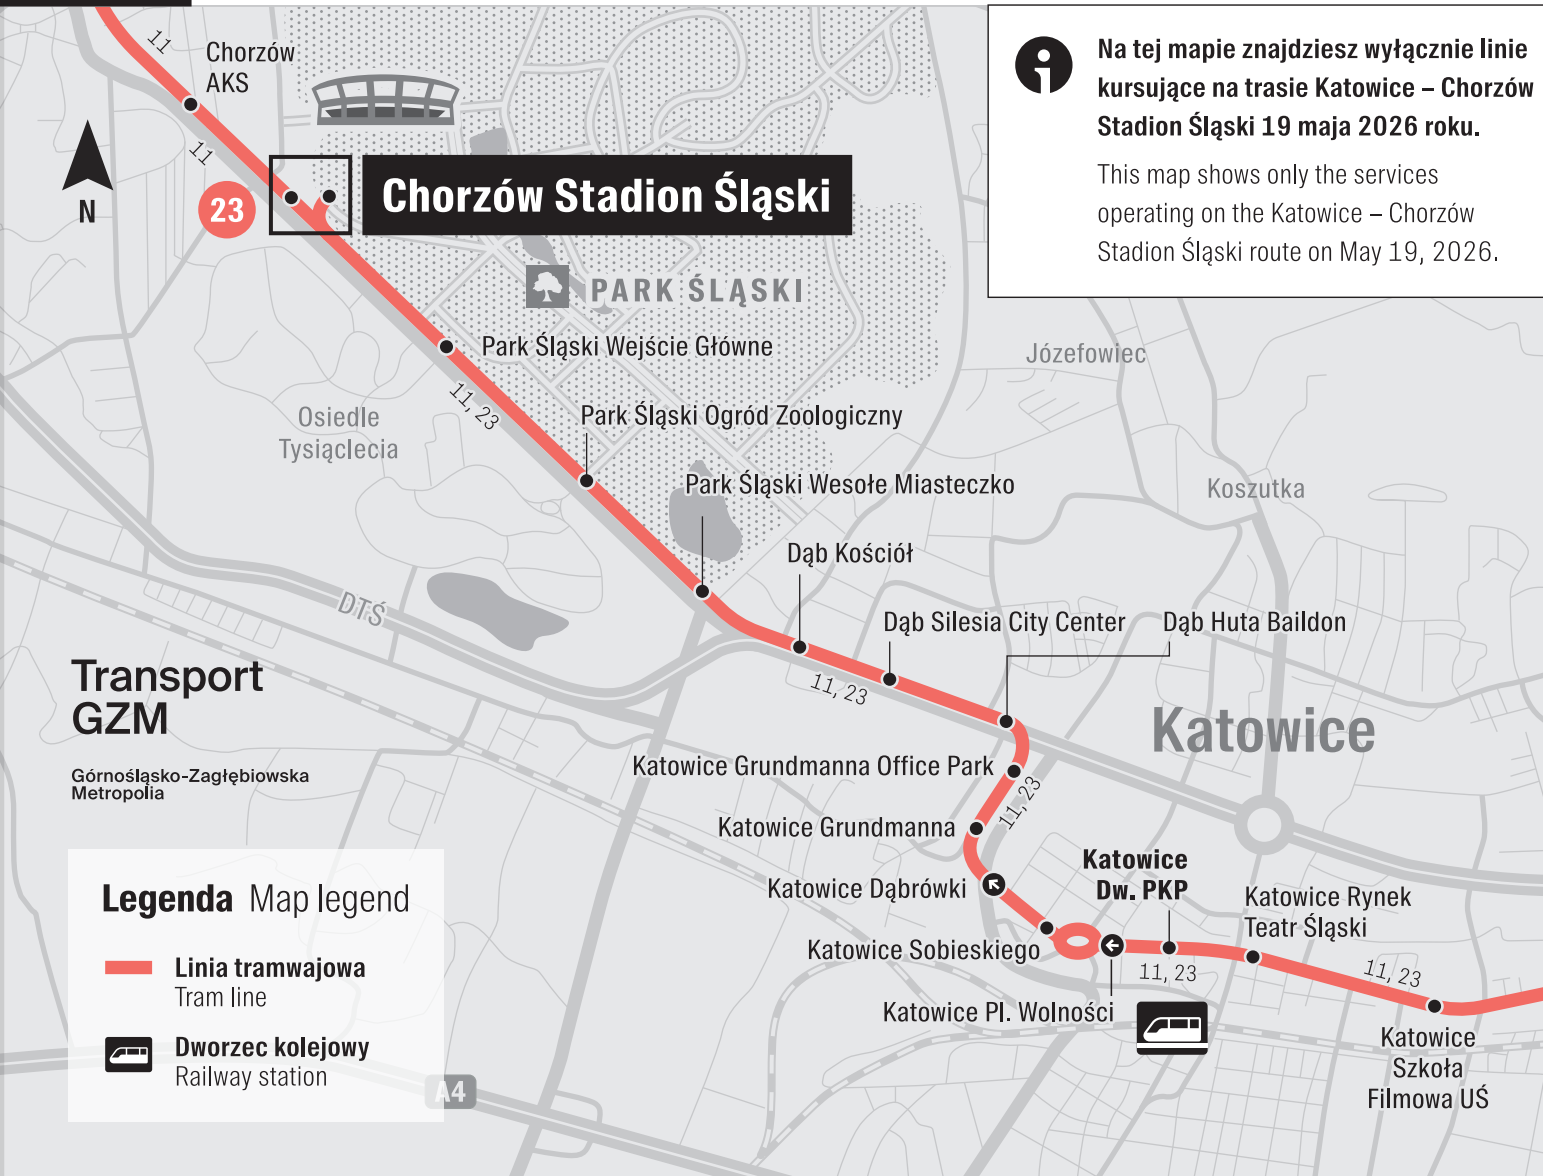

Katowice, Chorzów

Koncert zespołu Metallica • Metallica concert

Jak dojadę na koncert?

Aby dojechać na Superauto.pl Stadion Śląski z okolic Dworca Kolejowego, udaj się na przystanek **Katowice Dworzec PKP** przy ul. 3 Maja (po północnej stronie ulicy, przy budynku z napisem „mBank”).

Wsiądź do **tramwaju** linii **11** lub **23**. Jeżdżą one co około 2-3 minuty. Wsiądź na przystanku **Chorzów Stadion Śląski**.

Tramwaje jeżdżą także po koncercie, do około 2:00 w nocy.

How do I get to the concert?

To get to the stadium (Superauto.pl Stadion Śląski) from the train station area, go to the **Katowice Dworzec PKP** stop on 3 Maja Street (on the north side of the street, next to the building with the "mBank" sign).

Take **tram lines 11 or 23**. They run approximately every 2-3 minutes. Get off at the **Chorzów Stadion Śląski** (Chorzów Silesian Stadium) stop.

Trams also run after the concert, until approximately 2:00 AM.