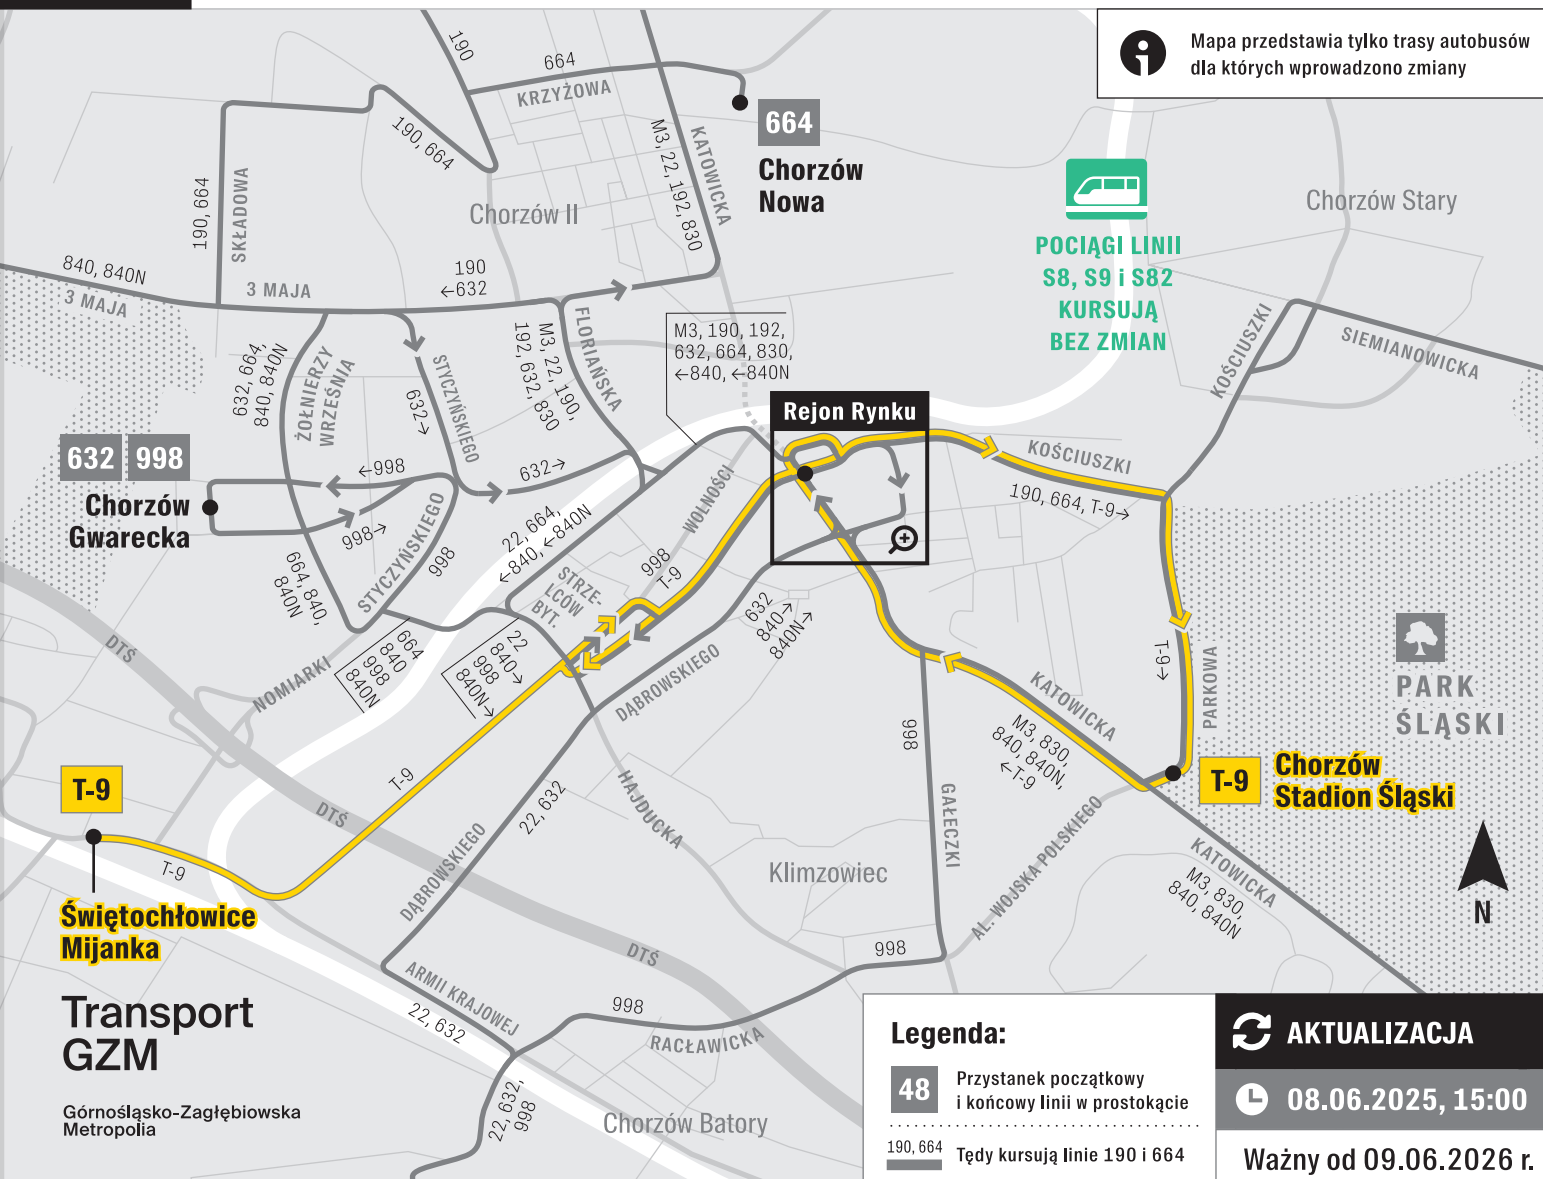

# Chorzów – estakada

## **PILNE** Przywrócenie przejazdu pod estakadą (autobusy)

## Szczegóły

Od 9 czerwca zmienia się organizacja ruchu w centrum Chorzowa.

→ Linie: **M3, 192, 632, 664, 830, 840, 998, 840N i T-9**, będą zatrzymywały się na przystanku **Chorzów Rynek**.

→ Autobusy linii: **M3, 22, 192 i 830**, zamiast przystanku Chorzów Muzeum Hutnictwa będą zatrzymywać się na przystanku **Chorzów Targowisko** zlokalizowanym na ul. 3 Maja.

→ Ponadto autobusy linii: **M3, 22, 190, 192, 632, 664, 830, 840, 840N i T-9**, będą kursowały na **trasach zmienionych**.

Szczegóły w rozkładach jazdy i na stronie Transport GZM.